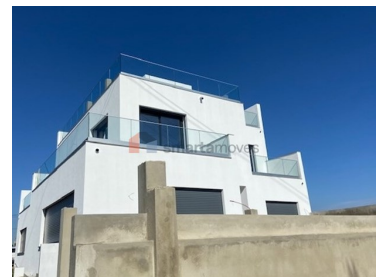

SMS1008

Referência

Digitalize o código QR para ver a propriedade

Altura - Moradia

 **3** Quartos
 **3** Casas de banho
 **171** Área (m²)
 **216** Área terreno (m²)
 Piscina

720 000 €
(EUR €)

Nova Moradia T3 com Piscina e Vista Mar

Moradia moderna de 3 quartos com vista para o mar, piscina privada, acabamentos de alta qualidade e estacionamento off-road. 10 minutos a pé dos supermercados em Altura!

Características da Propriedade

- Piscina